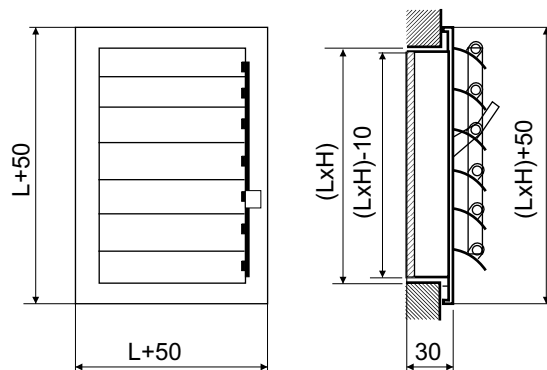

АЛЮМИНИЕВЫЕ РЕШЕТКИ

РЕШЕТКА ДЕКОРАТИВНАЯ

EPB-U

НАЗНАЧЕНИЕ

Декоративная решетка применяется в системах вытяжной вентиляции. По желанию заказчика может комплектоваться защитной сеткой для предотвращения проникновения насекомых.

ВНИМАНИЕ!

Указаны размеры монтажного отверстия (LxH, L=ширина, H=высота). Фактические посадочные размеры решетки меньше на 10 мм.

УСЛОВИЯ ЭКСПЛУАТАЦИИ

Решетка изготавливается из алюминиевого профиля и покрывается полимерной краской, что позволяет их использование в неблагоприятных условиях. Решетки не боятся сырости и атмосферных воздействий, не меняют окраску и легко очищаются от пыли. Покрытие полимерной краской не портится от времени, не меняет цвет и придает решеткам гладкую, блестящую фактуру.

УСЛОВНОЕ ОБОЗНАЧЕНИЕ ПРИ ЗАКАЗЕ

EPB-U 500x250

Размер посадочного отверстия (LxH), мм

Тип: Решетка декоративная

КОМПЛЕКТАЦИЯ И ТРАНСПОРТИРОВКА

Решетки серии EPB-U поставляются в термоусадочной полиэтиленовой упаковке в комплекте с саморезами и декоративными накладками (для маскировки саморезов). При перевозке и манипуляции необходимо с изделием обращаться осторожно и бережно. При перевозке не допускаются удары изделия.

Ассортимент решеток данной серии включает изделия стандартных размеров, но так же возможно изготовление решеток любых типоразмеров необходимых заказчику.

ПРИМЕР ЗАКАЗА

Решетка декоративная, для установки в монтажное отверстие шириной 500 и высотой 250 мм.

EPB-U 500x250

1 шт.

Решетки окрашиваются в стандартный белый цвет по каталогу RAL 9016.
По желанию заказчика возможна покраска в любой цвет по каталогу RAL.